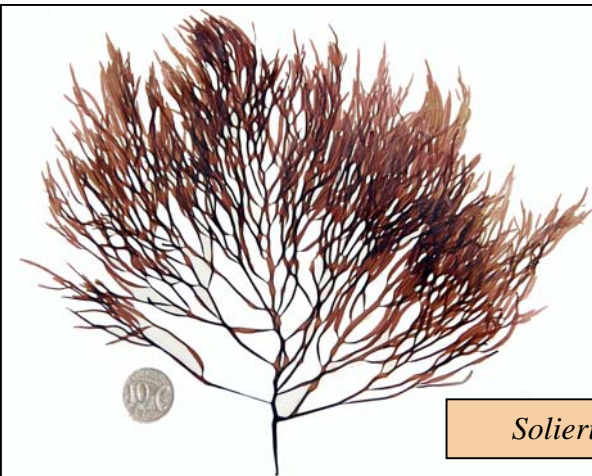

# SOUTHERN AUSTRALIAN GENERA OF ARESCHOUGIACEAE AT A GLANCE

cylindrical branches

*Areschougia congesta*

winged branches

*Areschougia*

*Areschougia stuartii*

Tiny parasite

*Tikvahielli*

*Melanema*

*Sarconema*

*Solieria*

*Erythroclonium*

*Rhabdonia*

*Callophycus*